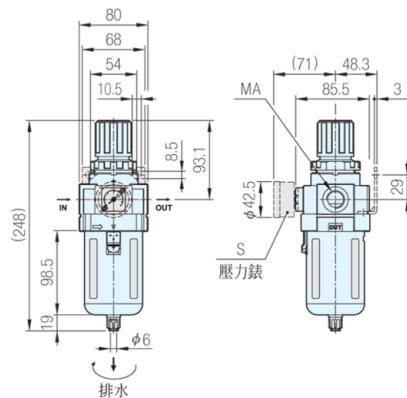

RoHS

MFR-200-□-H
標準型

MFR-300-□-H
標準型

MFR-400-□-H
標準型

MFR-450-□-H
標準型

MFR-500-□-H
標準型

標準型(手排型) 品號	附接頭 品號	S 壓力錶	MA
MFR-200-01-H	-	PG-22N(標準)	Rc 1/8
MFR-200-02-H	-		Rc 1/4
MFR-300-02-H	MFR-300-02-H-F1	PG-22N(標準)	Rc 1/4
MFR-300-03-H	MFR-300-03-H-F1		Rc 3/8
MFR-400-02-H	MFR-400-02-H-F1	PG-22N(標準)	Rc 1/4
MFR-400-03-H	MFR-400-03-H-F1		Rc 3/8
MFR-400-04-H	MFR-400-04-H-F1		Rc 1/2
MFR-450-04-H	MFR-450-04-H-F1	PG-22N(標準)	Rc 1/2
MFR-450-06-H	MFR-450-06-H-F1		Rc 3/4
MFR-500-06-H	MFR-500-06-H-F1	PG-22N(標準)	Rc 3/4
MFR-500-10-H	MFR-500-10-H-F1		Rc 1

訂貨： 品號 交期： 3-7 天
MFR-300-03-H

Ps. 備註

- 使用注意事項請參閱空氣調理組合使用注意事項
- 技術資料, 詳細功能說明請參閱空氣調理組合技術資料, 洩水閥型式如下表

MFR200系列 -H	MFR300, MFR400, MFR450, MFR500系列 -H	MFR300, MFR400, MFR450, MFR500系列 -H-F1
手動排水(標準型)	手動排水(標準型)	手動排水, 附接頭(選配件)
推	左轉時洩水	左轉時洩水