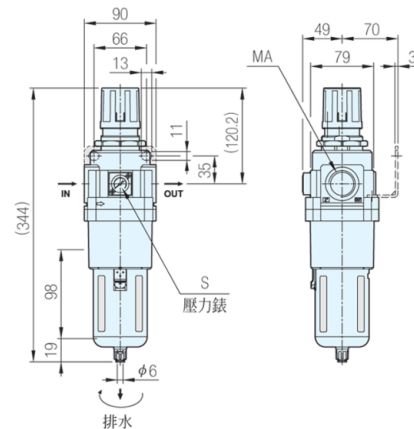

RoHS

MFR-200-□-H
標準型

MFR-300-□-H
標準型

MFR-400-□-H
標準型

MFR-450-□-H
標準型

MFR-500-□-H
標準型

標準型(手排型) 品號	附接頭 品號	S 壓力錶	MA
MFR-200-01-H	-	PG-22N(標準)	Rc 1/8
MFR-200-02-H	-		Rc 1/4
MFR-300-02-H	MFR-300-02-H-F1	PG-22N(標準)	Rc 1/4
MFR-300-03-H	MFR-300-03-H-F1		Rc 3/8
MFR-400-02-H	MFR-400-02-H-F1	PG-22N(標準)	Rc 1/4
MFR-400-03-H	MFR-400-03-H-F1		Rc 3/8
MFR-400-04-H	MFR-400-04-H-F1		Rc 1/2
MFR-450-04-H	MFR-450-04-H-F1	PG-22N(標準)	Rc 1/2
MFR-450-06-H	MFR-450-06-H-F1		Rc 3/4
MFR-500-06-H	MFR-500-06-H-F1	PG-22N(標準)	Rc 3/4
MFR-500-10-H	MFR-500-10-H-F1		Rc 1

訂貨： 品號 交期： 3-7 天
MFR-300-03-H

Ps. 備註

- 使用注意事項請參閱空氣調理組合使用注意事項
- 技術資料, 詳細功能說明請參閱空氣調理組合技術資料, 洩水閥型式如下表

MFR200系列 -H	MFR300, MFR400, MFR450, MFR500系列 -H	MFR300, MFR400, MFR450, MFR500系列 -H-F1
手動排水(標準型)	手動排水(標準型)	手動排水, 附接頭(選配件)
推	左轉時洩水	左轉時洩水