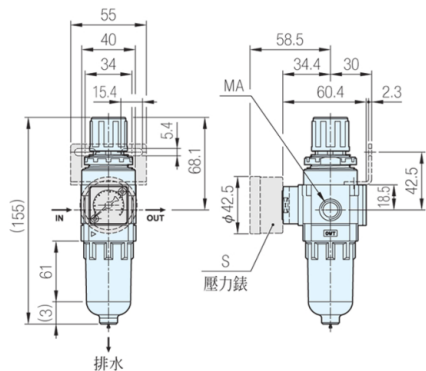

RoHS

MFR-200-□-H
標準型

MFR-300-□-H
標準型

MFR-400-□-H
標準型

MFR-450-□-H
標準型

MFR-500-□-H
標準型

標準型(手排型) 品號	附接頭 品號	S 壓力錶	MA
MFR-200-01-H	-	PG-22N(標準)	Rc 1/8
MFR-200-02-H	-		Rc 1/4
MFR-300-02-H	MFR-300-02-H-F1	PG-22N(標準)	Rc 1/4
MFR-300-03-H	MFR-300-03-H-F1		Rc 3/8
MFR-400-02-H	MFR-400-02-H-F1	PG-22N(標準)	Rc 1/4
MFR-400-03-H	MFR-400-03-H-F1		Rc 3/8
MFR-400-04-H	MFR-400-04-H-F1		Rc 1/2
MFR-450-04-H	MFR-450-04-H-F1	PG-22N(標準)	Rc 1/2
MFR-450-06-H	MFR-450-06-H-F1		Rc 3/4
MFR-500-06-H	MFR-500-06-H-F1	PG-22N(標準)	Rc 3/4
MFR-500-10-H	MFR-500-10-H-F1		Rc 1

訂貨： 品號 交期： 3-7 天
MFR-300-03-H

Ps. 備註

- 使用注意事項請參閱空氣調理組合使用注意事項
- 技術資料, 詳細功能說明請參閱空氣調理組合技術資料, 洩水閥型式如下表

MFR200系列 -H	MFR300, MFR400, MFR450, MFR500系列 -H	MFR300, MFR400, MFR450, MFR500系列 -H-F1
手動排水(標準型)	手動排水(標準型)	手動排水, 附接頭(選配件)
推	左轉時洩水	左轉時洩水