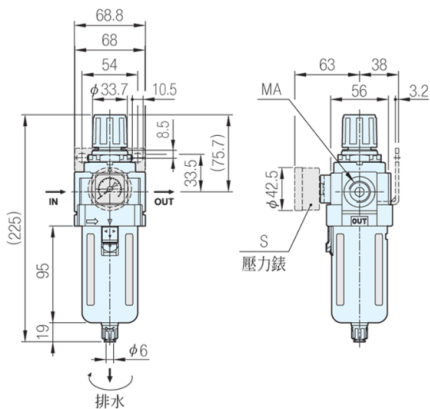

RoHS

MFR-200-□-H
標準型

MFR-300-□-H
標準型

MFR-400-□-H
標準型

MFR-450-□-H
標準型

MFR-500-□-H
標準型

標準型(手排型) 品號	附接頭 品號	S 壓力錶	MA
MFR-200-01-H	-	PG-22N(標準)	Rc 1/8
MFR-200-02-H	-		Rc 1/4
MFR-300-02-H	MFR-300-02-H-F1	PG-22N(標準)	Rc 1/4
MFR-300-03-H	MFR-300-03-H-F1		Rc 3/8
MFR-400-02-H	MFR-400-02-H-F1	PG-22N(標準)	Rc 1/4
MFR-400-03-H	MFR-400-03-H-F1		Rc 3/8
MFR-400-04-H	MFR-400-04-H-F1		Rc 1/2
MFR-450-04-H	MFR-450-04-H-F1	PG-22N(標準)	Rc 1/2
MFR-450-06-H	MFR-450-06-H-F1		Rc 3/4
MFR-500-06-H	MFR-500-06-H-F1	PG-22N(標準)	Rc 3/4
MFR-500-10-H	MFR-500-10-H-F1		Rc 1

訂貨： 品號 交期： 3-7 天
MFR-300-03-H

Ps. 備註

- 使用注意事項請參閱空氣調理組合使用注意事項
- 技術資料, 詳細功能說明請參閱空氣調理組合技術資料, 洩水閥型式如下表

MFR200系列 -H	MFR300, MFR400, MFR450, MFR500系列 -H	MFR300, MFR400, MFR450, MFR500系列 -H-F1
手動排水(標準型)	手動排水(標準型)	手動排水, 附接頭(選配件)
推	左轉時洩水	左轉時洩水