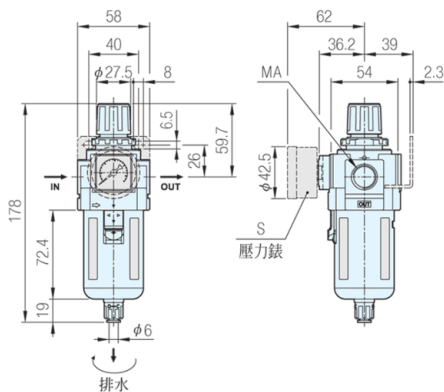

RoHS

MFR-200-□-H
標準型

MFR-300-□-H
標準型

MFR-400-□-H
標準型

MFR-450-□-H
標準型

MFR-500-□-H
標準型

標準型(手排型) 品號	附接頭 品號	S 壓力錶	MA
MFR-200-01-H	-	PG-22N(標準)	Rc 1/8
MFR-200-02-H	-		Rc 1/4
MFR-300-02-H	MFR-300-02-H-F1	PG-22N(標準)	Rc 1/4
MFR-300-03-H	MFR-300-03-H-F1		Rc 3/8
MFR-400-02-H	MFR-400-02-H-F1	PG-22N(標準)	Rc 1/4
MFR-400-03-H	MFR-400-03-H-F1		Rc 3/8
MFR-400-04-H	MFR-400-04-H-F1		Rc 1/2
MFR-450-04-H	MFR-450-04-H-F1	PG-22N(標準)	Rc 1/2
MFR-450-06-H	MFR-450-06-H-F1		Rc 3/4
MFR-500-06-H	MFR-500-06-H-F1	PG-22N(標準)	Rc 3/4
MFR-500-10-H	MFR-500-10-H-F1		Rc 1

訂貨： 品號 交期： 3-7 天
MFR-300-03-H

Ps. 備註

- 使用注意事項請參閱空氣調理組合使用注意事項
- 技術資料, 詳細功能說明請參閱空氣調理組合技術資料, 洩水閥型式如下表

MFR200系列 -H	MFR300, MFR400, MFR450, MFR500系列 -H	MFR300, MFR400, MFR450, MFR500系列 -H-F1
手動排水(標準型)	手動排水(標準型)	手動排水, 附接頭(選配件)
推	左轉時洩水	左轉時洩水